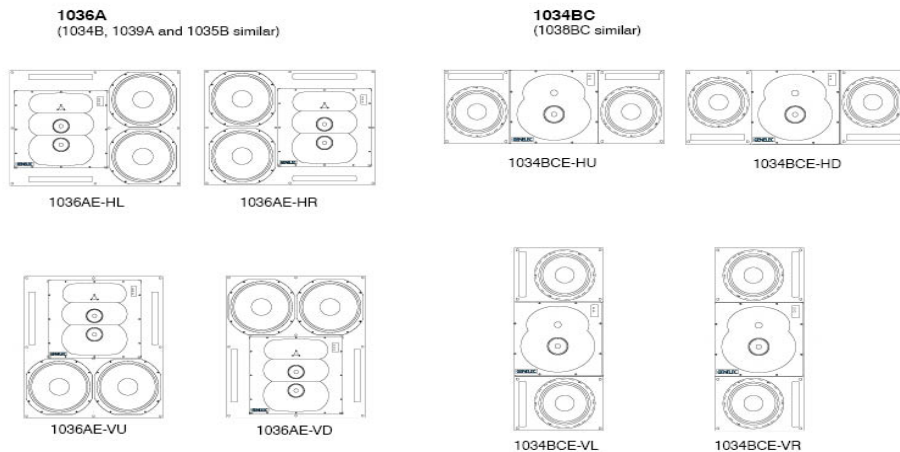

Varmista aina kaiuttimien sijoitusasento tuotteen koodin mukaisesti. Jos kaiuttimien asento muuttuu myöhemmin, tulee DCW:n asento muuttaa kyseisen sijoituspaikan mukaisesti.

Directivity Control Waveguiden asento:

VL = pystysuoraan, DCW ylös (basso alas), **VD** = pystysuoraan, DCW alas (basso ylös),
HL = vaakasuoraan, DCW vasemmalle (basso oikealle), **HR** = vaakasuoraan, DCW oikealle (basso vasemmalle)
Keskikanavakaiuttimilla 1038BC ja 1034BC on asennot: **VL** = pystysuoraan, aukot vasemmalle,
VR = pystysuoraan, aukot oikealle, **HU** = vaakasuoraan, aukot ylös, ja **HD** = vaakasuoraan, aukot alas

Main monitor DCW orientation codes

Always remember to check the required cable length. Default delivery is with a 10 meter cable, other lengths available as an option.